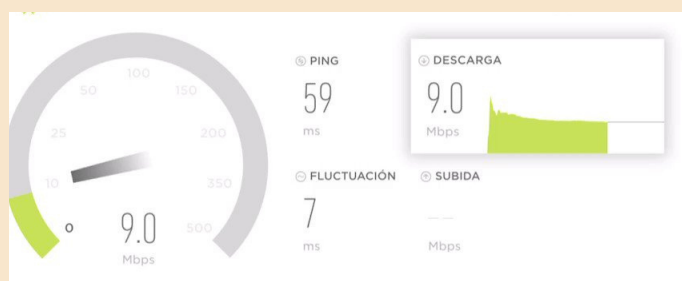

2

VELOCIDAD DE INTERNET

Red celular: Mínimo 1 MB de descarga. 4 MB subida.

Red local: Mínimo 2 MB de descarga. 8 subida.

NAVEGADOR

3

Utilice los siguientes navegadores: Safari (versión 11.3 o superior), Mozilla Firefox (última versión estable), Edge (última versión estable) o Internet Explorer (versión 11).